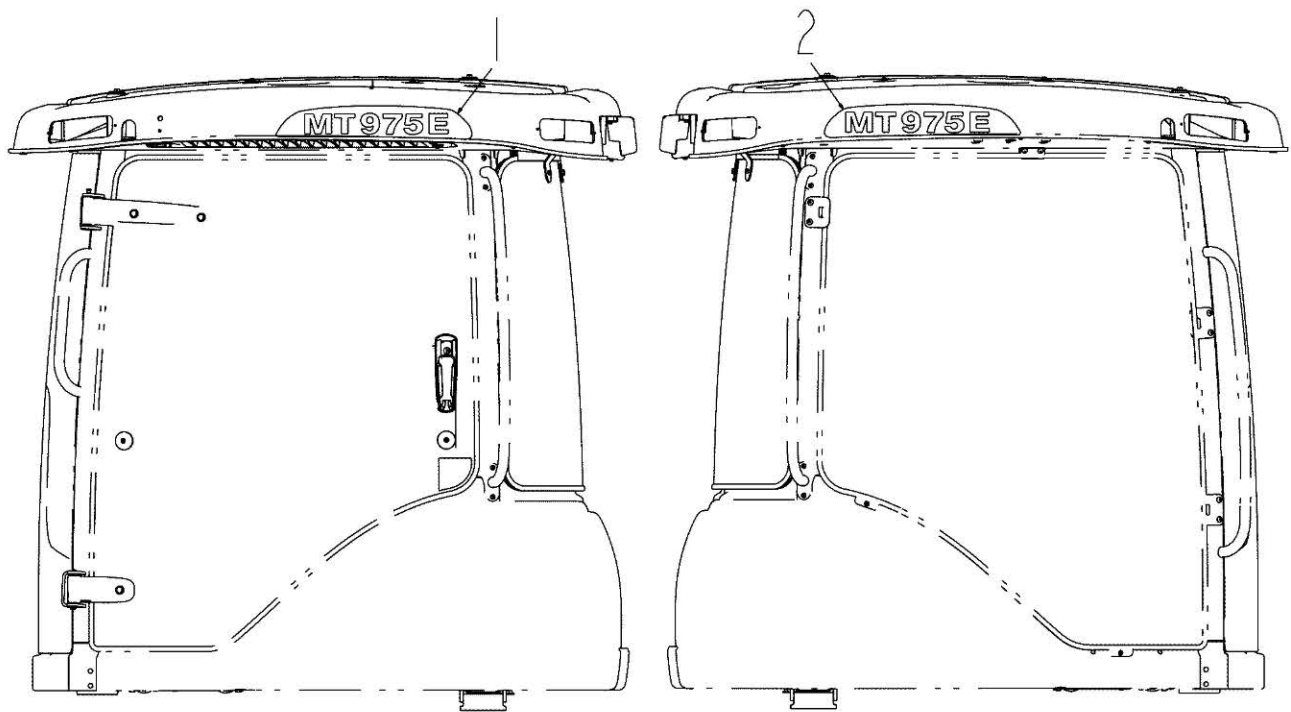

571969D1 - DECAL GROUP - MT965E

ITEM	PART NUMBER	QTY	DESCRIPTION COMMENTS	TECHNICAL SPECIFICATION
1	565429D1	1	DECAL, MODEL, LEFT HAND	MT965E
2	565430D1	1	DECAL, MODEL, RIGHT HAND	MT965E

565431D1-4-01